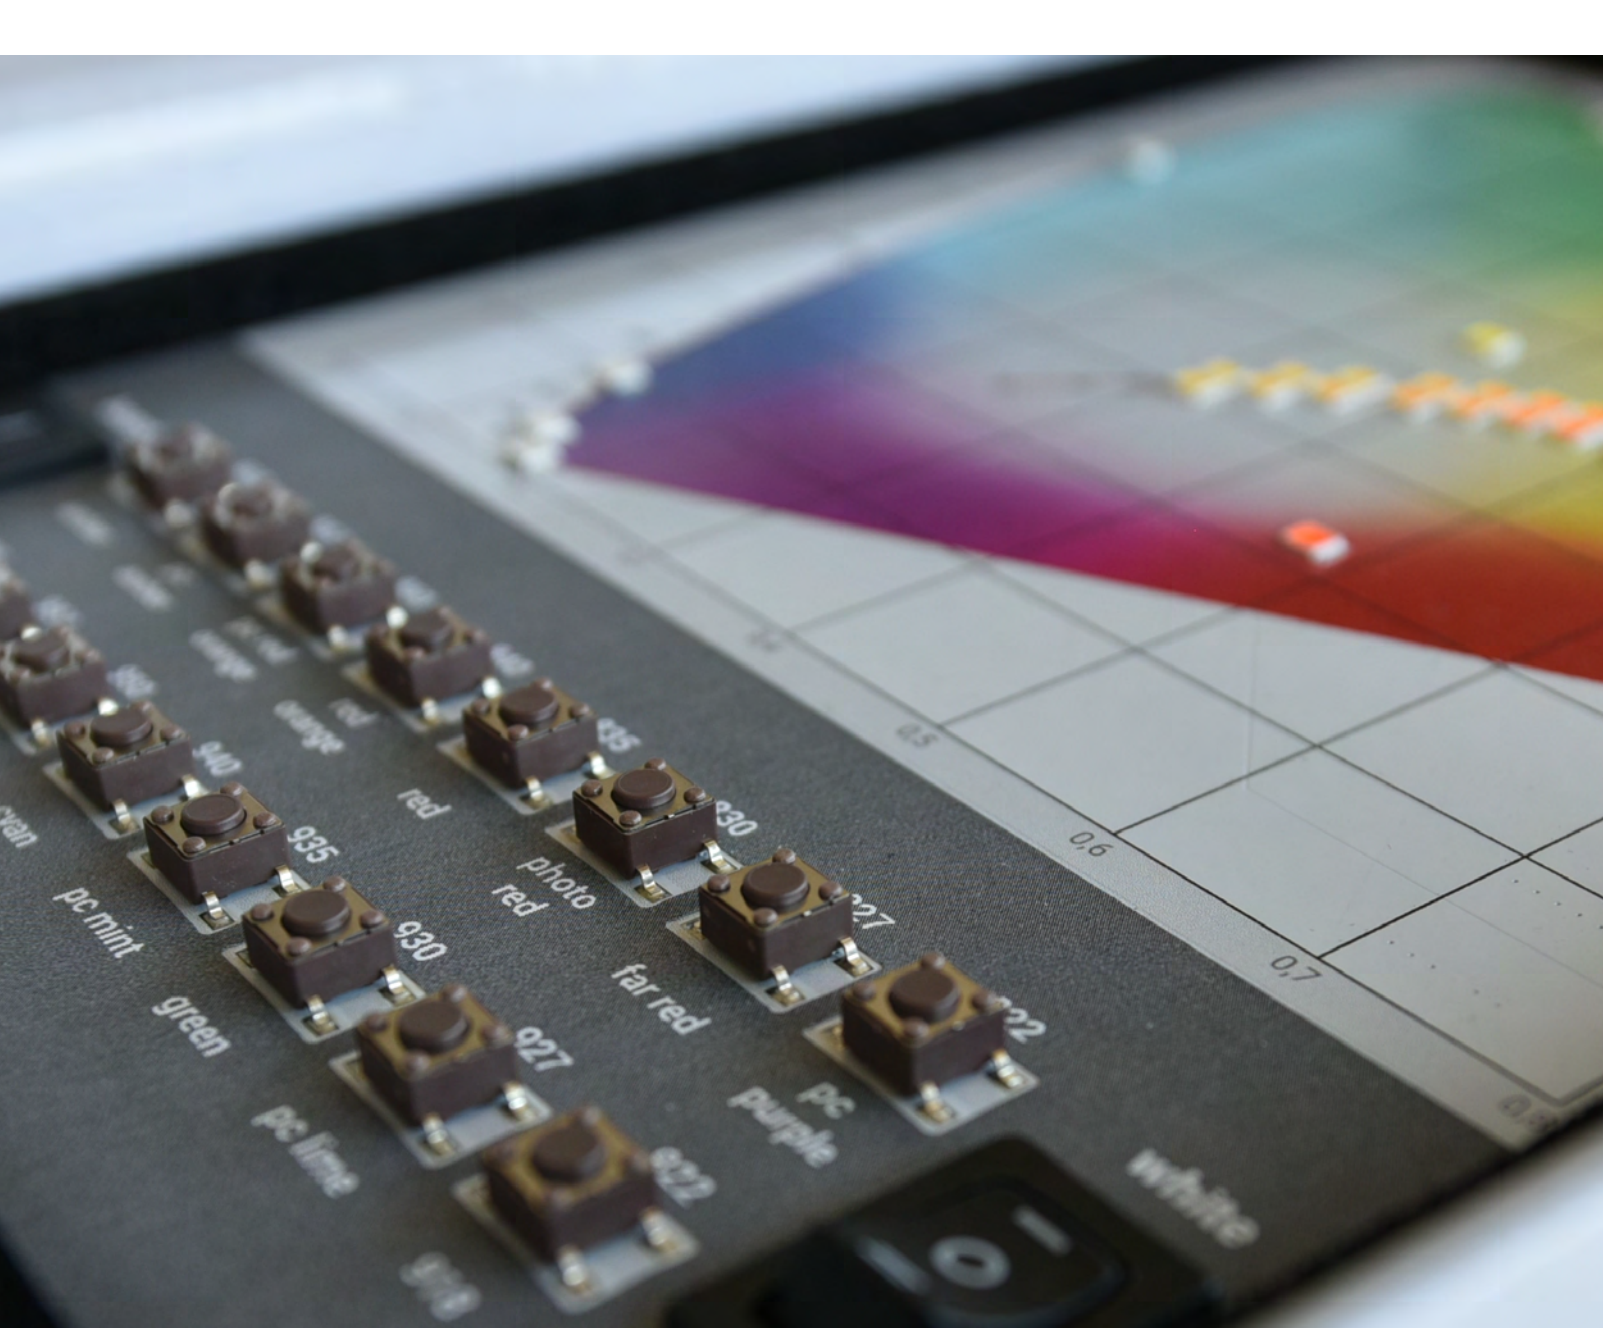

m.a.l. das Licht bewundern!