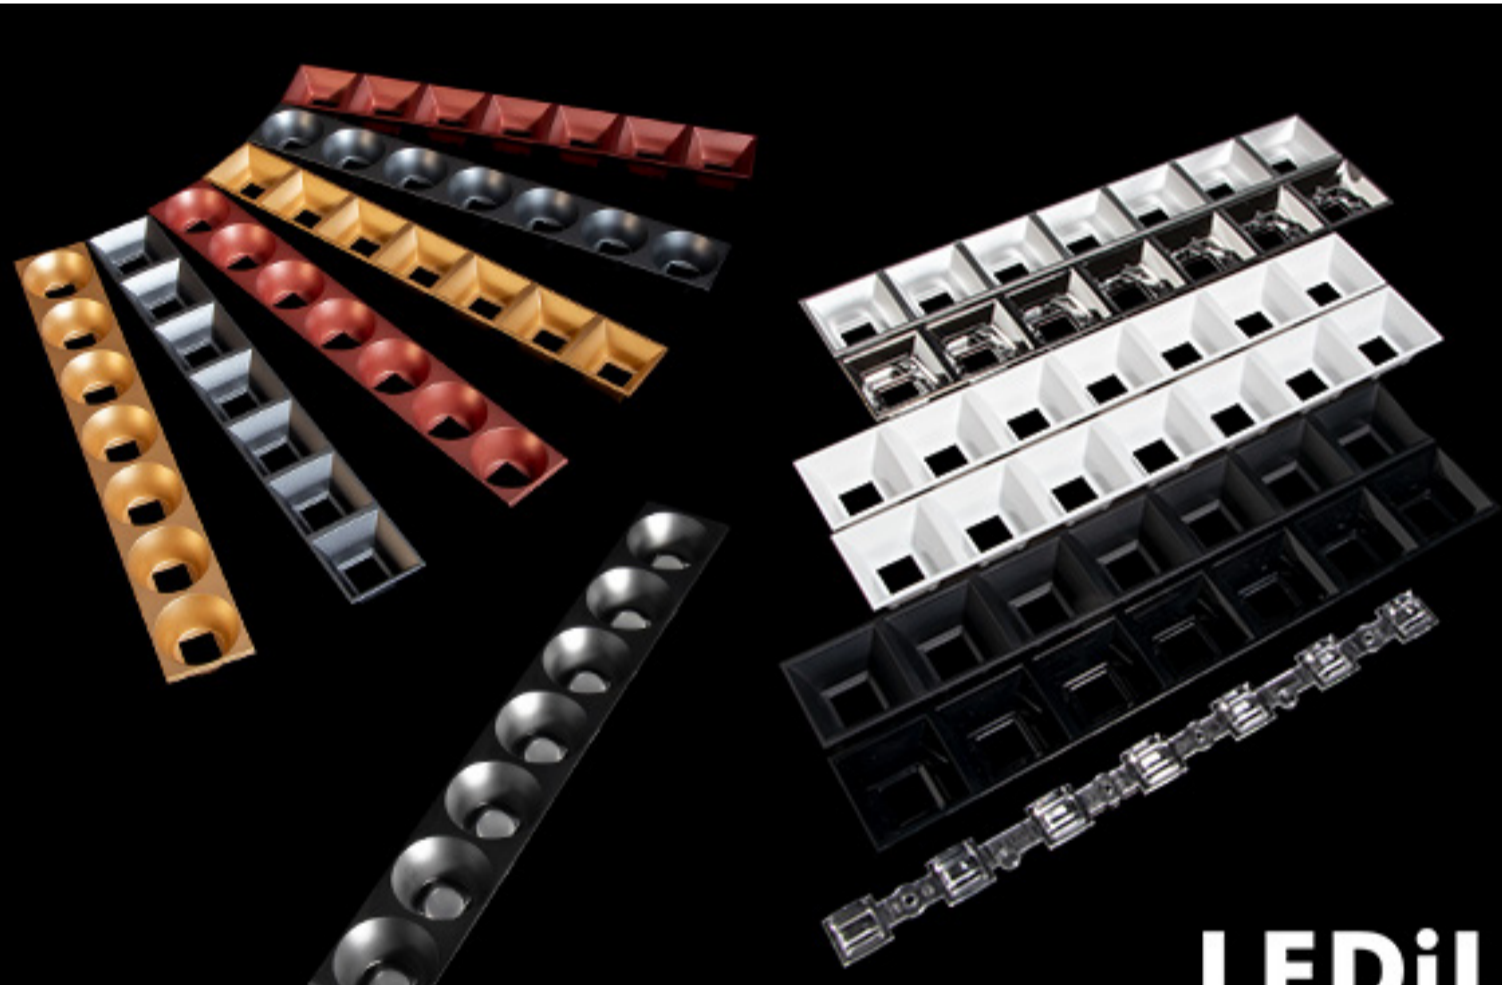

Opticus Daisy Mini

Linearmodule in Längen von 280 mm und 560 mm. Verfügbar in CRI 80 und CRI 90 mit Farbtemperaturen von 2700 K bis 6500 K.

Unsere LED-Module sind ideal für hochwertige Innenbeleuchtungsanwendungen, da sie eine nahtlose, blendfreie Ausleuchtung ermöglichen. Die Kombination mit LEDiL DAISY-Optiken gewährleistet eine effiziente Lichtlenkung und gleichmäßige Ausleuchtung.

Ihre Vorteile im Überblick:

- **Maximale Effizienz:** Hochwertige LEDs für hohe Lichtausbeute bei minimalem Energieverbrauch.
- **Perfekte Kompatibilität:** Unsere Module sind exakt auf die Spezifikationen der Daisy Optiken abgestimmt.
- **Langlebigkeit:** Hochwertige Materialien und Fertigung sorgen für eine lange Lebensdauer.
- **Flexible Anpassung:** Wir bieten individuelle Lösungen für Ihre spezifischen Anforderungen.

Entdecken Sie die Möglichkeiten! Kontaktieren Sie uns und lassen Sie sich individuell beraten. Gemeinsam entwickeln wir die ideale Kombination aus den Daisy Optiken von Ledil und LED-Modulen von m.a.l. für Ihr Projekt.

Vereinbaren Sie noch heute Ihren **persönlichen Beratungstermin**.

LEDiL

Sie möchten noch mehr technische Details über unsere Opticus Daisy LED-Module und die passenden Optiken von Ledil erfahren?

Dann werfen Sie doch gerne mal einen Blick auf die Opticus Daisy Familien auf unserer Website.

[Zu den Opticus Daisy Familien](#)

Wir freuen uns auf Ihre Rückmeldung und wünschen Ihnen einen erfolgreichen Tag!

Ihr Team von **m.a.l.**